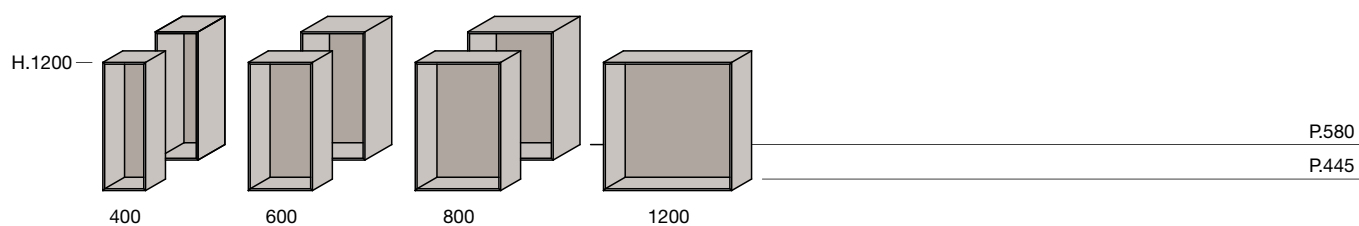

MODERN

Moduli a terra P. 445/580 mm
Floor standing elements D. 445/580 mm