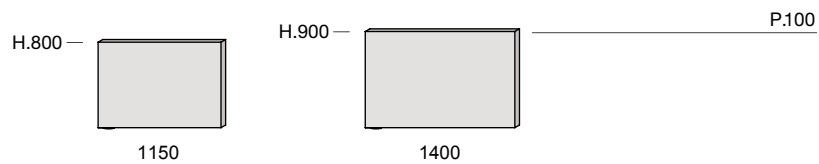

porro

MODERN

Moduli a terra P. 445/580 mm
Floor standing elements D. 445/580 mm

MODERN

Moduli pensili P. 340/430 mm
Hanging elements D. 340/430 mm

Moduli pensili in cristallo P. 300 mm
Glass hanging elements D. 300 mm

Piani sospesi P. 340/445/600 mm
Suspended shelves D. 340/445/600 mm

Pannello fisso Fixed panel

Pannello TV Flag Flag TV panel

Pannello TV Flag centrale Central Flag TV panel

MODERN

Pedane P. 600/800 mm

Boards D. 600/800 mm