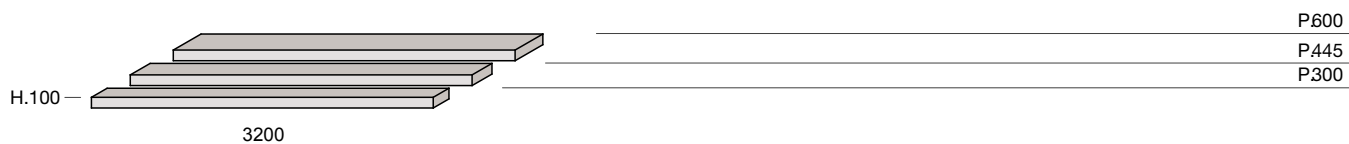

porro

MODERN

Moduli a terra P. 445/580 mm
Floor standing elements D. 445/580 mm

MODERN

Moduli pensili P. 340/430 mm
Hanging elements D. 340/430 mm

Moduli pensili in cristallo P. 300 mm
Glass hanging elements D. 300 mm

Piani sospesi P. 340/445/600 mm
Suspended shelves D. 340/445/600 mm

Pannello fisso Fixed panel

Pannello TV Flag Flag TV panel

Pannello TV Flag centrale Central Flag TV panel

MODERN

Pedane P. 600/800 mm

Boards D. 600/800 mm