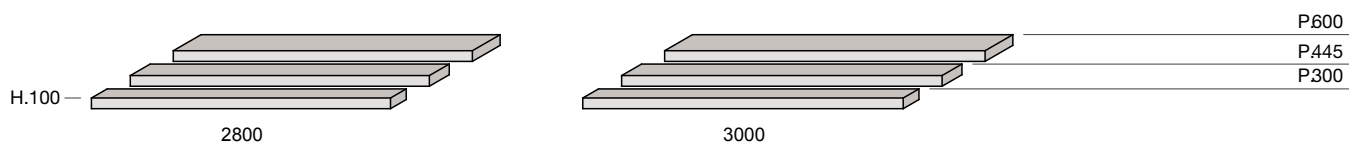

porro

MODERN

Moduli a terra P. 445/580 mm
Floor standing elements D. 445/580 mm

MODERN

Moduli pensili P. 340/430 mm
Hanging elements D. 340/430 mm

Moduli pensili in cristallo P. 300 mm
Glass hanging elements D. 300 mm

Piani sospesi P. 340/445/600 mm
Suspended shelves D. 340/445/600 mm

Pannello fisso Fixed panel

Pannello TV Flag Flag TV panel

Pannello TV Flag centrale Central Flag TV panel

MODERN

Pedane P. 600/800 mm

Boards D. 600/800 mm