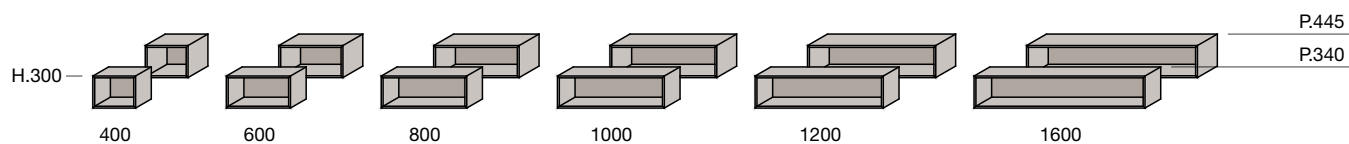

porro

MODERN

Moduli a terra P. 445/580 mm
Floor standing elements D. 445/580 mm

MODERN

Moduli pensili P. 340/430 mm
Hanging elements D. 340/430 mm

Moduli pensili in cristallo P. 300 mm
Glass hanging elements D. 300 mm

Piani sospesi P. 340/445/600 mm
Suspended shelves D. 340/445/600 mm

Pannello fisso Fixed panel

Pannello TV Flag Flag TV panel

Pannello TV Flag centrale Central Flag TV panel

MODERN

Pedane P. 600/800 mm

Boards D. 600/800 mm