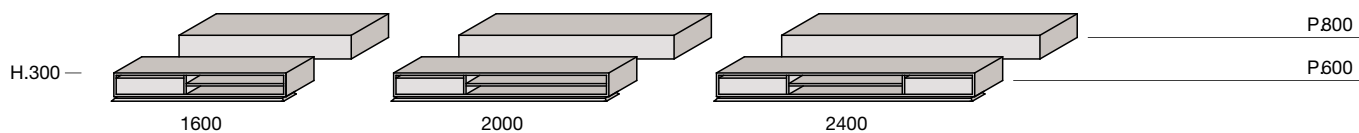

Piani sospesi P. 340/445/600 mm
Suspended shelves D. 340/445/600 mm

Pannello fisso Fixed panel

Pannello TV Flag Flag TV panel

Pannello TV Flag centrale Central Flag TV panel

MODERN

Pedane P. 600/800 mm

Boards D. 600/800 mm