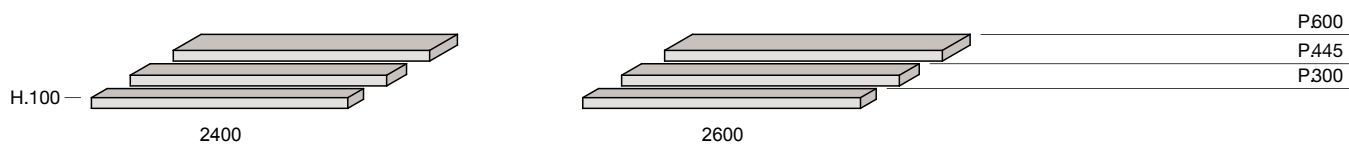

porro

MODERN

Moduli a terra P. 445/580 mm
Floor standing elements D. 445/580 mm

MODERN

Moduli pensili P. 340/430 mm
Hanging elements D. 340/430 mm

Moduli pensili in cristallo P. 300 mm
Glass hanging elements D. 300 mm

Piani sospesi P. 340/445/600 mm
Suspended shelves D. 340/445/600 mm

Pannello fisso Fixed panel

Pannello TV Flag Flag TV panel

Pannello TV Flag centrale Central Flag TV panel

MODERN

Pedane P. 600/800 mm

Boards D. 600/800 mm