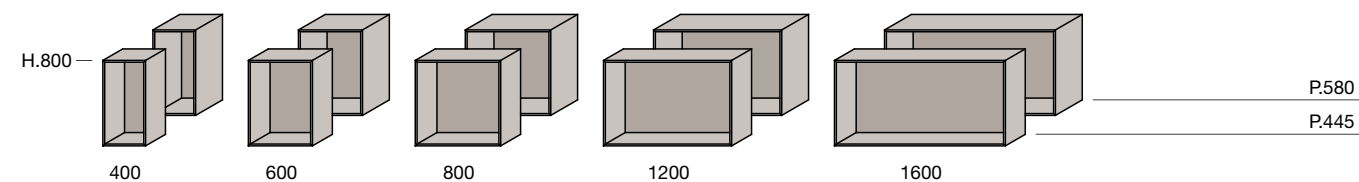

MODERN

Moduli a terra P. 445/580 mm
Floor standing elements D. 445/580 mm