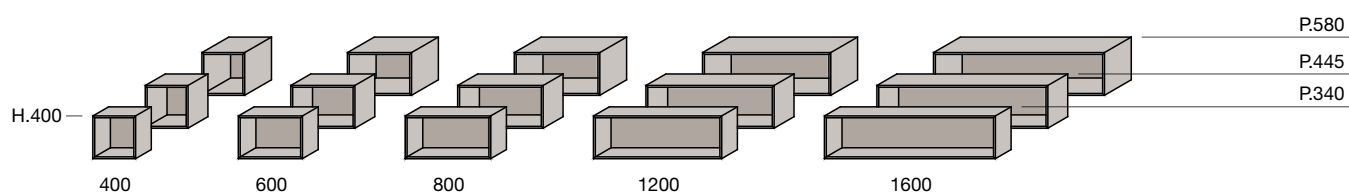

porro

MODERN

Moduli a terra P. 445/580 mm
Floor standing elements D. 445/580 mm

MODERN

Moduli pensili P. 340/430 mm
Hanging elements D. 340/430 mm

Moduli pensili in cristallo P. 300 mm
Glass hanging elements D. 300 mm

Piani sospesi P. 340/445/600 mm
Suspended shelves D. 340/445/600 mm

Pannello fisso Fixed panel

Pannello TV Flag Flag TV panel

Pannello TV Flag centrale Central Flag TV panel

MODERN

Pedane P. 600/800 mm

Boards D. 600/800 mm