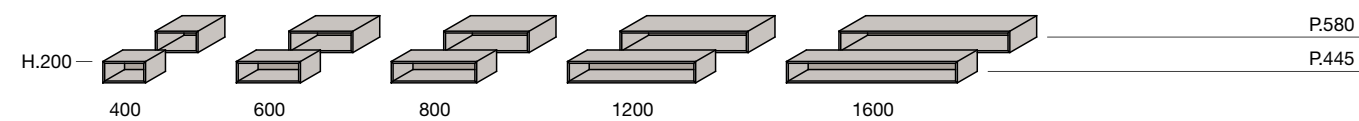

MODERN

Moduli a terra P. 445/580 mm
Floor standing elements D. 445/580 mm