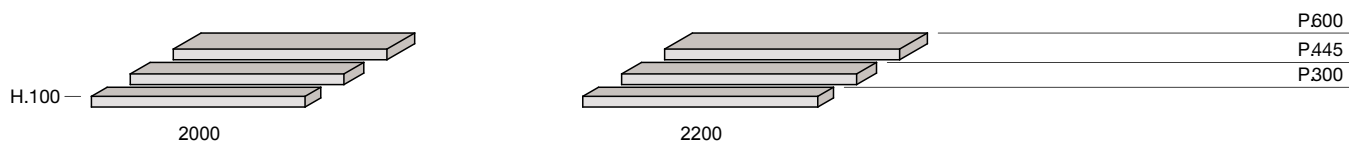

porro

MODERN

Moduli a terra P. 445/580 mm
Floor standing elements D. 445/580 mm

MODERN

Moduli pensili P. 340/430 mm
Hanging elements D. 340/430 mm

Moduli pensili in cristallo P. 300 mm
Glass hanging elements D. 300 mm

Piani sospesi P. 340/445/600 mm
Suspended shelves D. 340/445/600 mm

Pannello fisso Fixed panel

Pannello TV Flag Flag TV panel

Pannello TV Flag centrale Central Flag TV panel

MODERN

Pedane P. 600/800 mm

Boards D. 600/800 mm