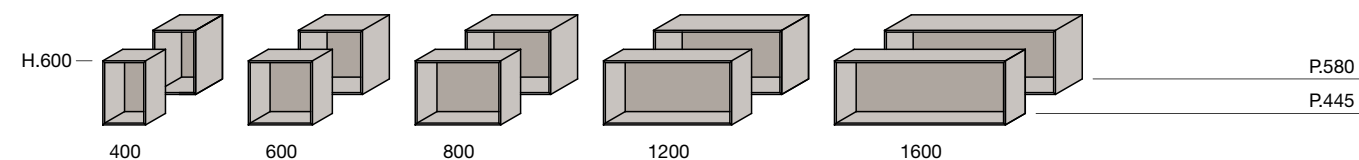

MODERN

Moduli a terra P. 445/580 mm
Floor standing elements D. 445/580 mm