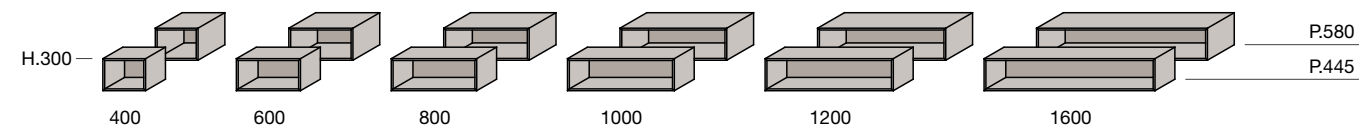

MODERN

Moduli a terra P. 445/580 mm
Floor standing elements D. 445/580 mm