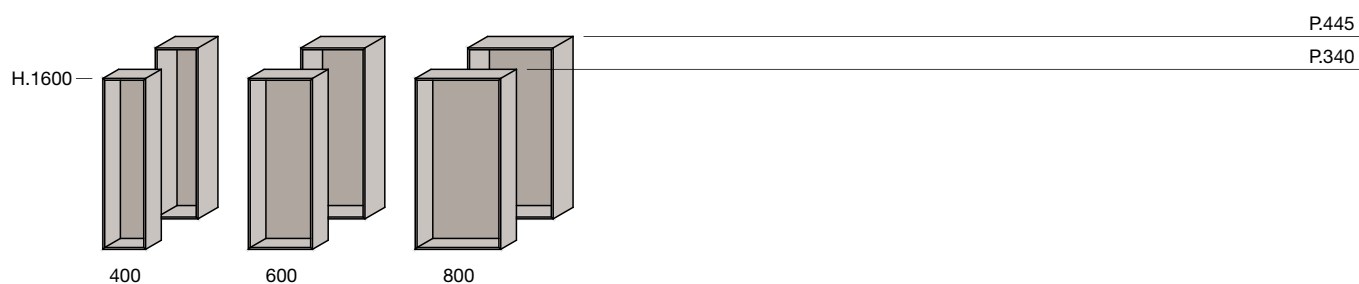

porro

MODERN

Moduli a terra P. 445/580 mm
Floor standing elements D. 445/580 mm

MODERN

Moduli pensili P. 340/430 mm
Hanging elements D. 340/430 mm

Moduli pensili in cristallo P. 300 mm
Glass hanging elements D. 300 mm

Piani sospesi P. 340/445/600 mm
Suspended shelves D. 340/445/600 mm

Pannello fisso Fixed panel

Pannello TV Flag Flag TV panel

Pannello TV Flag centrale Central Flag TV panel

MODERN

Pedane P. 600/800 mm

Boards D. 600/800 mm