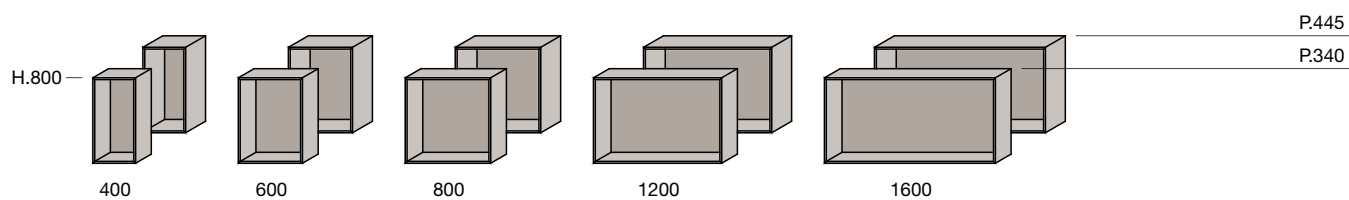

porro

MODERN

Moduli a terra P. 445/580 mm
Floor standing elements D. 445/580 mm

MODERN

Moduli pensili P. 340/430 mm
Hanging elements D. 340/430 mm

Moduli pensili in cristallo P. 300 mm
Glass hanging elements D. 300 mm

Piani sospesi P. 340/445/600 mm
Suspended shelves D. 340/445/600 mm

Pannello fisso Fixed panel

Pannello TV Flag Flag TV panel

Pannello TV Flag centrale Central Flag TV panel

MODERN

Pedane P. 600/800 mm

Boards D. 600/800 mm