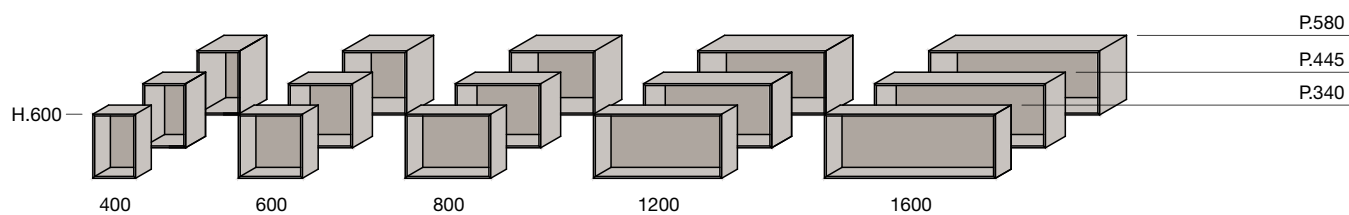

porro

MODERN

Moduli a terra P. 445/580 mm
Floor standing elements D. 445/580 mm

MODERN

Moduli pensili P. 340/430 mm
Hanging elements D. 340/430 mm

Moduli pensili in cristallo P. 300 mm
Glass hanging elements D. 300 mm

Piani sospesi P. 340/445/600 mm
Suspended shelves D. 340/445/600 mm

Pannello fisso Fixed panel

Pannello TV Flag Flag TV panel

Pannello TV Flag centrale Central Flag TV panel

MODERN

Pedane P. 600/800 mm

Boards D. 600/800 mm