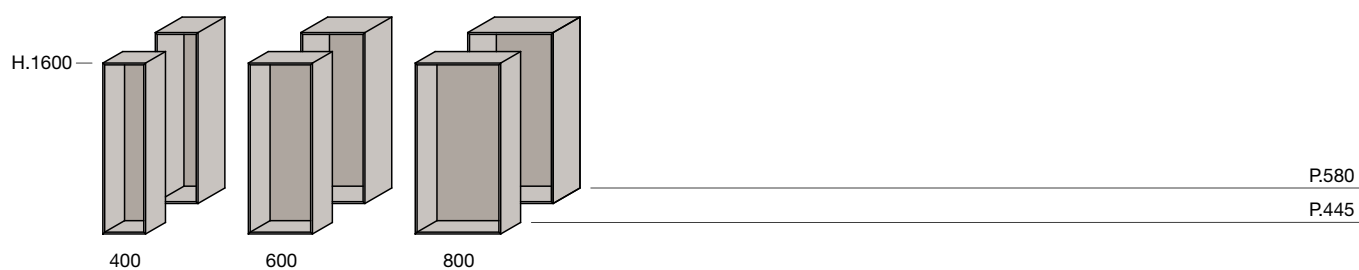

MODERN

Moduli a terra P. 445/580 mm
Floor standing elements D. 445/580 mm