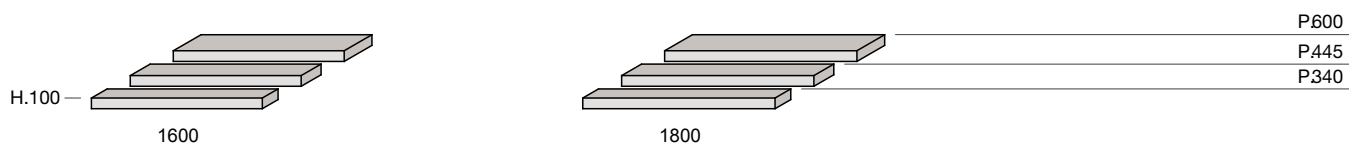

porro

MODERN

Moduli a terra P. 445/580 mm
Floor standing elements D. 445/580 mm

MODERN

Moduli pensili P. 340/430 mm
Hanging elements D. 340/430 mm

Moduli pensili in cristallo P. 300 mm
Glass hanging elements D. 300 mm

Piani sospesi P. 340/445/600 mm
Suspended shelves D. 340/445/600 mm

Pannello fisso Fixed panel

Pannello TV Flag Flag TV panel

Pannello TV Flag centrale Central Flag TV panel

MODERN

Pedane P. 600/800 mm

Boards D. 600/800 mm