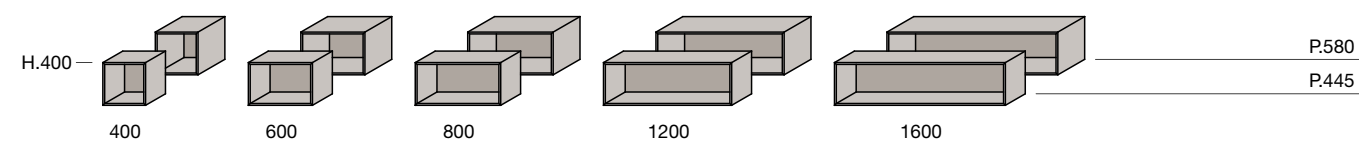

MODERN

Moduli a terra P. 445/580 mm
Floor standing elements D. 445/580 mm