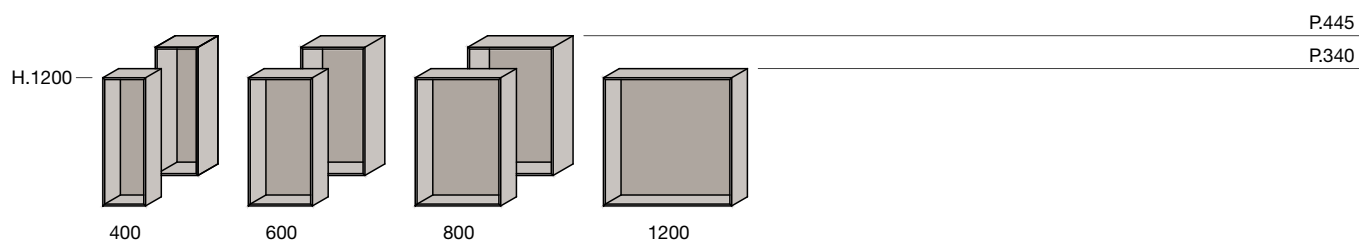

porro

MODERN

Moduli a terra P. 445/580 mm
Floor standing elements D. 445/580 mm

MODERN

Moduli pensili P. 340/430 mm
Hanging elements D. 340/430 mm

Moduli pensili in cristallo P. 300 mm
Glass hanging elements D. 300 mm

Piani sospesi P. 340/445/600 mm
Suspended shelves D. 340/445/600 mm

Pannello fisso Fixed panel

Pannello TV Flag Flag TV panel

Pannello TV Flag centrale Central Flag TV panel

MODERN

Pedane P. 600/800 mm

Boards D. 600/800 mm