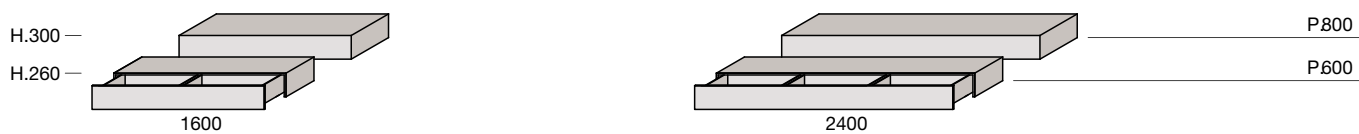

Piani sospesi P. 340/445/600 mm
Suspended shelves D. 340/445/600 mm

Pannello fisso Fixed panel

Pannello TV Flag Flag TV panel

Pannello TV Flag centrale Central Flag TV panel

MODERN

Pedane P. 600/800 mm

Boards D. 600/800 mm