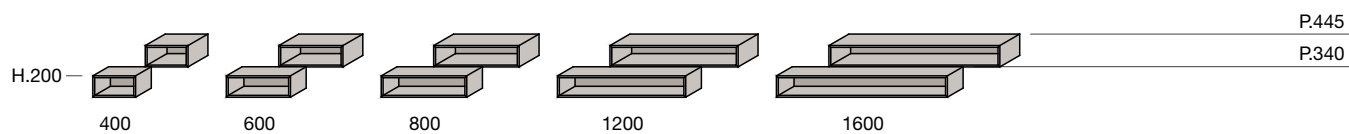

porro

MODERN

Moduli a terra P. 445/580 mm
Floor standing elements D. 445/580 mm

MODERN

Moduli pensili P. 340/430 mm
Hanging elements D. 340/430 mm

Moduli pensili in cristallo P. 300 mm
Glass hanging elements D. 300 mm

Piani sospesi P. 340/445/600 mm
Suspended shelves D. 340/445/600 mm

Pannello fisso Fixed panel

Pannello TV Flag Flag TV panel

Pannello TV Flag centrale Central Flag TV panel

MODERN

Pedane P. 600/800 mm

Boards D. 600/800 mm