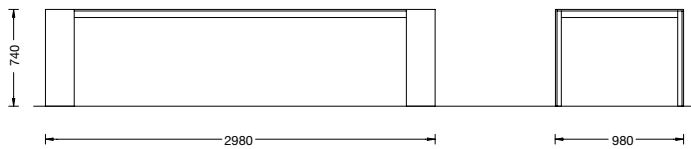

METALLICO

design **Piero Lissoni**
2011

Il tavolo Metallico si caratterizza per la leggerezza di piano e gambe, realizzati in lamiera d'alluminio, spessore 12 mm. Proposto nelle versioni rettangolare e quadrata, può essere realizzato anche a misura. Adatto sia per le sale da pranzo che per zone riunione è disponibile nei colori bianco, nero, rosso antico, marrone bruciato, grigio porfido e ottone brunito o con il piano in uno dei legni della Collezione e le gambe verniciate. La particolare finitura superficiale, vellutata al tatto ed esteticamente pregiata, viene ottenuta tramite una verniciatura catalizzata ad alto spessore e alle successive fasi di levigatura e ceratura a mano, che ne conferiscono lo straordinario effetto materico.

The Metallico table is characterized by the lightness of top and legs, made of aluminium sheet, 12 mm thick. Available in rectangular and square versions, it can also be customized.

Suitable for living and meeting rooms as well, it is available in black, white, "antico" red, "bruciato" brown, "porfido" grey and burnished brass finishings or with wooden top in one of the finishes available and the varnished legs. The particular finishing, velvet like at the touch and aesthetically precious is obtained by a catalysed painting, high thickness and by following stages of polishing and waxing by hand, giving its extraordinary material effect.

METALLICO

DIMENSIONI

MATERIALI

Struttura

Lamiera d'alluminio spessore 12 mm

Structure

Aluminium sheet, thickness 12 mm

Finitura