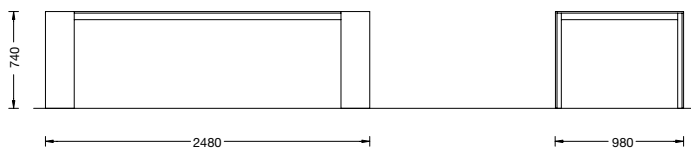

METALLICO

design **Piero Lissoni**
2011

Il tavolo Metallico si caratterizza per la leggerezza di piano e gambe, realizzati in lamiera d'alluminio, spessore 12 mm. Proposto nelle versioni rettangolare e quadrata, può essere realizzato anche a misura. Adatto sia per le sale da pranzo che per zone riunione è disponibile nei colori bianco, nero, rosso antico, marrone bruciato, grigio porfido e ottone brunito o con il piano in uno dei legni della Collezione e le gambe verniciate. La particolare finitura superficiale, vellutata al tatto ed esteticamente pregiata, viene ottenuta tramite una verniciatura catalizzata ad alto spessore e alle successive fasi di levigatura e ceratura a mano, che ne conferiscono lo straordinario effetto materico.

The Metallico table is characterized by the lightness of top and legs, made of aluminium sheet, 12 mm thick. Available in rectangular and square versions, it can also be customized.

Suitable for living and meeting rooms as well, it is available in black, white, "antico" red, "bruciato" brown, "porfido" grey and burnished brass finishings or with wooden top in one of the finishes available and the varnished legs. The particular finishing, velvet like at the touch and aesthetically precious is obtained by a catalysed painting, high thickness and by following stages of polishing and waxing by hand, giving its extraordinary material effect.

METALLICO

DIMENSIONI

MATERIALI

Struttura

Lamiera d'alluminio spessore 12 mm

Structure

Aluminium sheet, thickness 12 mm

Finitura