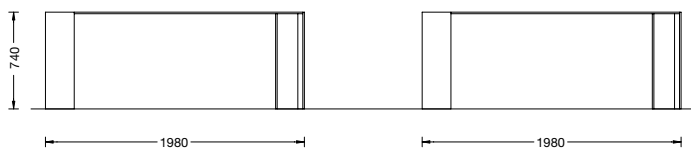

METALLICO

design **Piero Lissoni**
2011

Il tavolo Metallico si caratterizza per la leggerezza di piano e gambe, realizzati in lamiera d'alluminio, spessore 12 mm. Proposto nelle versioni rettangolare e quadrata, può essere realizzato anche a misura. Adatto sia per le sale da pranzo che per zone riunione è disponibile nei colori bianco, nero, rosso antico, marrone bruciato, grigio porfido e ottone brunito o con il piano in uno dei legni della Collezione e le gambe verniciate. La particolare finitura superficiale, vellutata al tatto ed esteticamente pregiata, viene ottenuta tramite una verniciatura catalizzata ad alto spessore e alle successive fasi di levigatura e ceratura a mano, che ne conferiscono lo straordinario effetto materico.

The Metallico table is characterized by the lightness of top and legs, made of aluminium sheet, 12 mm thick. Available in rectangular and square versions, it can also be customized.

Suitable for living and meeting rooms as well, it is available in black, white, "antico" red, "bruciato" brown, "porfido" grey and burnished brass finishings or with wooden top in one of the finishes available and the varnished legs. The particular finishing, velvet like at the touch and aesthetically precious is obtained by a catalysed painting, high thickness and by following stages of polishing and waxing by hand, giving its extraordinary material effect.

METALLICO

DIMENSIONI

MATERIALI

Struttura

Lamiera d'alluminio spessore 12 mm

Structure

Aluminium sheet, thickness 12 mm

Finitura