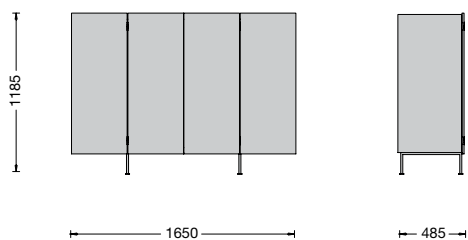

design **Piero Lissoni**  
2012

La madia Tiller è disponibile in due versioni, a sviluppo verticale con lunghezza 1600 mm e a sviluppo orizzontale con lunghezza 2330 mm. Tiller presenta 4 ante apribili una sull'altra a 180°, particolarità che varia piacevolmente il suo disegno in facciata.

The Tiller Sideboard is available in two models, one vertical, 1600 mm long and the other horizontal, 2330 mm long. Tiller exhibits 4 doors to be opened, one over the other at 180°, a detail pleasantly changing its face design.

Raised on 4 metal matt feet from the floor, the sideboard stands out once more for the brand technical expertise, able to test new opening systems and technologies.

Tiller is made with an Eucalyptus structure and internal shelves in glass, and both models can be fitted with internal drawers in the same finish.

## DIMENSIONI