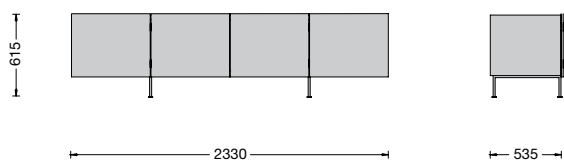

design **Piero Lissoni**  
2012

La madia Tiller è disponibile in due versioni, a sviluppo verticale con lunghezza 1600 mm e a sviluppo orizzontale con lunghezza 2330 mm. Tiller presenta 4 ante apribili una sull'altra a 180°, particolarità che varia piacevolmente il suo disegno in facciata.

The Tiller Sideboard is available in two models, one vertical, 1600 mm long and the other horizontal, 2330 mm long. Tiller exhibits 4 doors to be opened, one over the other at 180°, a detail pleasantly changing its face design.

Raised on 4 metal matt feet from the floor, the sideboard stands out once more for the brand technical expertise, able to test new opening systems and technologies.

Tiller is made with an Eucalyptus structure and internal shelves in glass, and both models can be fitted with internal drawers in the same finish.

## DIMENSIONI