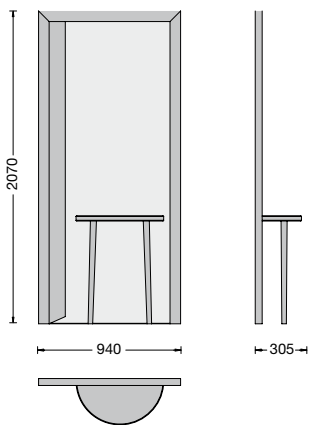

# MIRROR TABLE

design **Front**  
2010

Mirror Table è uno specchio rettangolare con cornice che incorpora una consolle in legno, un ripiano pensato per appoggiare piccoli oggetti che riflettendosi nello specchio dà vita all'immagine illusoria di un tavolo rotondo. Ideale all'ingresso di una casa, nell'ambiente living o anche in camera da letto, per gli effetti di specchiatura Mirror Table appare come una porta aperta verso luoghi immaginari, coniugando poesia e funzionalità.

Mirror Table is a rectangular mirror with frame that incorporates a wooden console table, a shelf designed for placing small objects on, which, when reflected in the mirror, creates the deceptive image of a round table. Ideal for the entrance to a house, in the living environment or even in the bedroom, thanks to its reflective effects, Mirror Table is like a door opening up to imaginary locations, combining poetry and functionality.

## DIMENSIONI